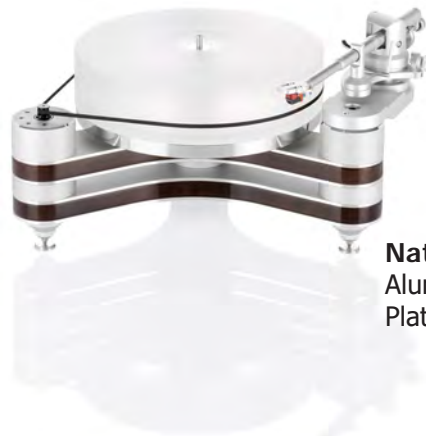

Preise nur für Laufwerk (ohne Tonarm und Tonabnehmer).

Unsere Paket-Empfehlungen:

Tonarm	Tonabnehmer	Phono-Vorstufe	Zubehör
Unify 9 Zoll / 12 Zoll / 14 Zoll	Stradivari V2 MC	basic V2	Twister Clamp
Magnify (optional mit VTA-Lifter)	Talisman V2 MC Gold	balance V2	Innovation Clamp
Tracer	Charisma V2 MM		
TT5 inkl. swing base			

Erhältliche Abdeckhaube:

Art. Nr.	Version			Verkaufspreis
AC027	552 x 502 x 241 mm (Außenabmessungen)			760 €

Laufwerke

Innovation

Beschreibung:

Mit dem Innovation definiert clearaudio weltweit die Maßstäbe im Plattenspielerbau neu. Der Innovation verfügt über eine neu entwickelte Motorsteuerung, die mittels Infrarotsensor, in Verbindung mit einer aufwändigen Regelelektronik, die Drehzahl absolut konstant hält. (Laufwerk ohne Tonarm und Tonabnehmer).

Natural Wood
Aluminium parts: Silver
Platter: Acrylic

Art. Nr.	Version			Verkaufspreis
TT028-I	Natural Wood Aluminium parts: Silver, Platter: Acrylic			10.900 €

Andere Farbvariationen möglich:

TT028-II: Aluminium parts: Black, Platter: Acrylic;